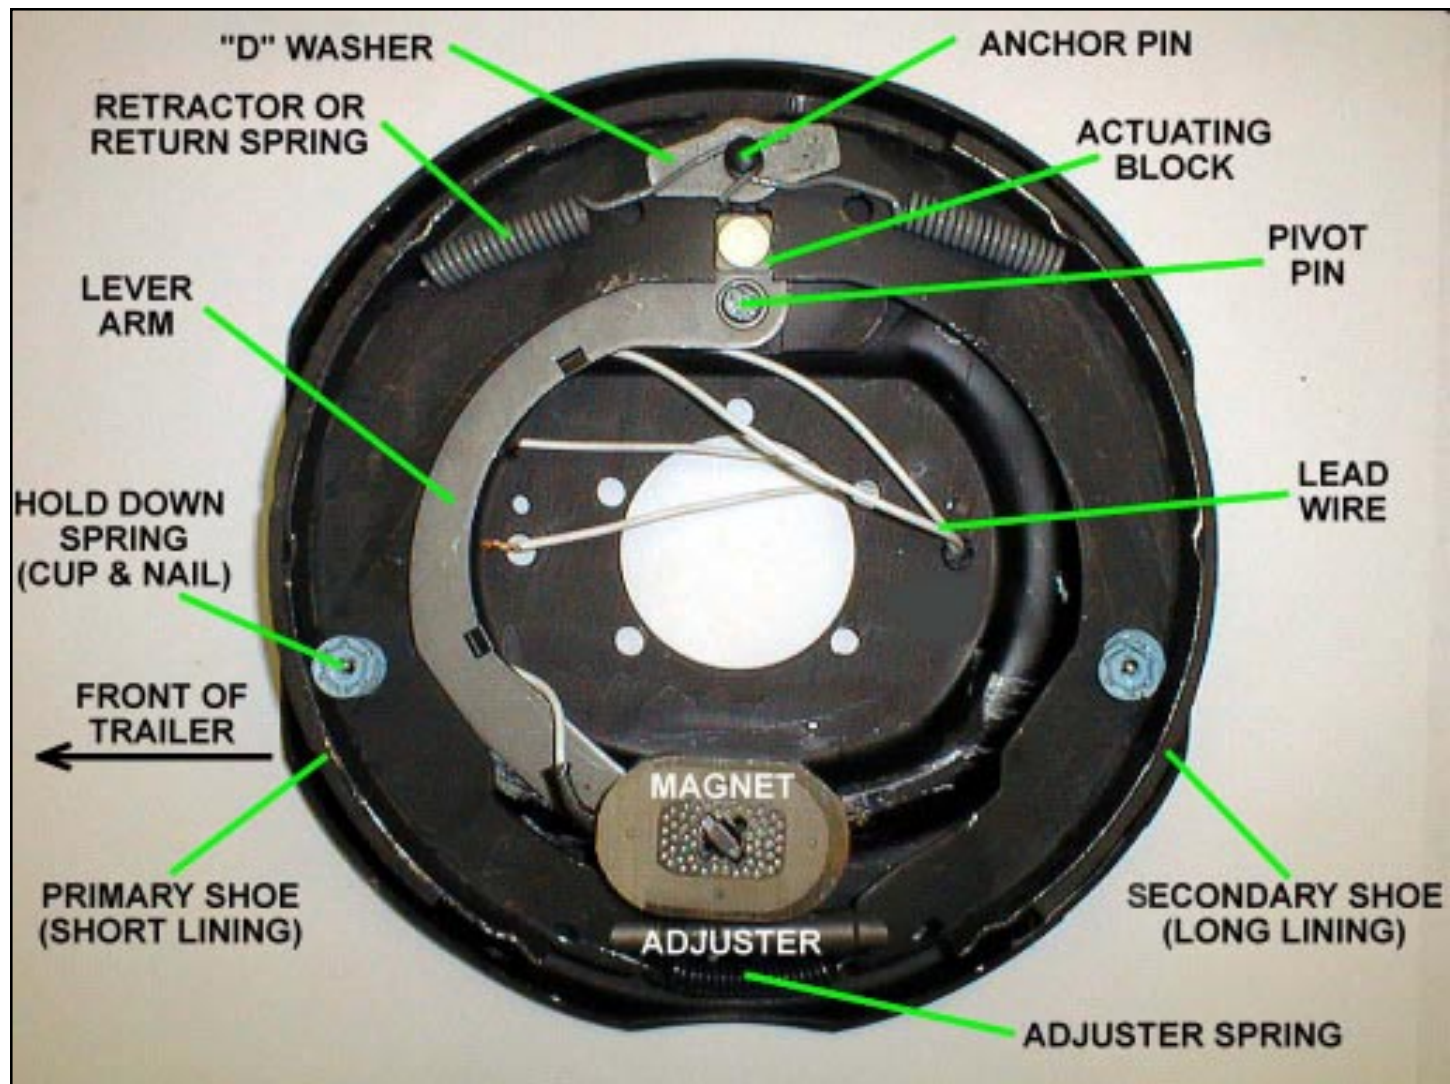

Brake Identification

Brake Model	Left Hand	Right Hand	Lead Wire Color*	Type
7 x 1¼	023-047-00	023-048-00	Yellow	Electric
7 x 1¾	023-398-00	023-399-00	n/a	Hydraulic
10 x 1½	023-129-00	023-130-00	White	Electric
10 x 2¼	023-026-00	023-027-00	Green	Electric
12 x 2				
DXQ	023-105-00	023-106-00	White	Electric
MH	023-114-00	023-115-00	Black	Electric
Hyd	023-324-00	023-325-00	n/a	Uni-servo
Hyd	023-338-00	023-339-00	n/a	Duo-servo
12¼ x 2½	023-370-00	023-369-00	Red	Electric
12¼ x 3¾				
8K	023-097-00	023-098-00	White	Electric
8K	023-402-00	023-403-00	n/a	Hydraulic
9K-10K	023-195-00	023-196-00	Yellow	Electric
9K-10K	023-410-00	023-411-00	n/a	Hydraulic
12¼ x 4				
10K	023-198-00	023-199-00	Yellow	Electric
10K	023-404-00	023-405-00	n/a	Hydraulic
12¼ x 5				
12K	023-201-00	023-202-00	Black	Electric
12K	023-408-00	023-409-00	n/a	Hydraulic
12¼ x 5				
15K	023-204-00	023-205-00	Blue	Electric
15K	023-406-00	023-407-00	n/a	Hydraulic

*18 gage wire